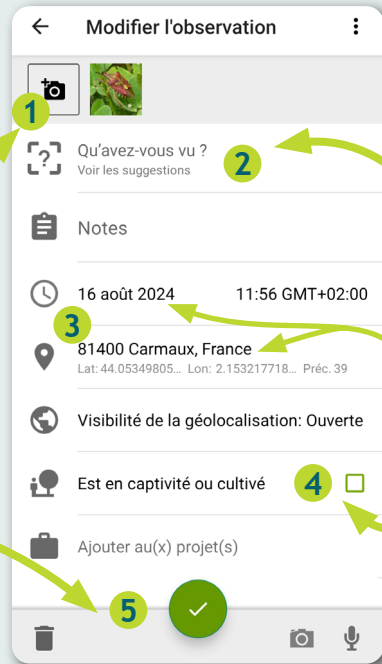

Communauté de Communes
Carmausin-Ségala
www.carmausin-segala.fr |  

MOI AUSSI, JE PARTICIPE À L'INVENTAIRE

biodiversité

étape 1

TÉLÉCHARGER L'APPLICATION INATURALIST ET CRÉER UN COMPTE

Guide d'utilisation pas à pas disponible sur le site de la Communauté de Communes Carmausin-Ségala

TÉLÉCHARGEZ  **iNaturalist**
Une application simple ludique et gratuite

DISPONIBLE SUR Google Play et dans l'App Store

étape 2

AJOUTER UNE OBSERVATION

⚠ Activez la localisation du téléphone pour la photo

1 Prenez une photo d'une espèce (plante, animal, champignon... vivant, mort, traces)

5 Validez et attendez les vérifications par les autres utilisateurs

2 Identifiez l'espèce grâce aux propositions. Comparez visuellement avec

3 Vérifiez la date et la localisation de la photo

4 Si l'espèce photographiée n'est pas sauvage, cochez cette case.

Vos missions !

Découvrez les missions proposées dans le cadre de l'Atlas de la Biodiversité Carmausin-Ségala !

L'INVENTAIRE PARTICIPATIF

Tout le monde peut participer !

Photographiez des espèces avec l'application iNaturalist. Si vous êtes localisé en Carmausin-Ségala, vos observations seront automatiquement enregistrées dans l'inventaire de l'Atlas de la biodiversité.